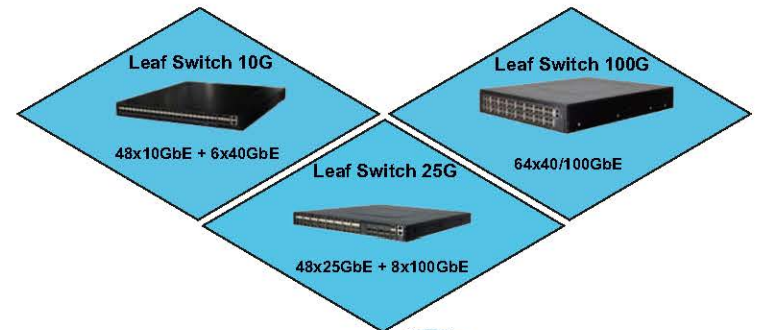

SD-DC

SD-DC BİLEŞENLERİ

- MAYA SD-DC Kontrolör
- Leaf-Spine Yapı
- COTS Donanım
- Altyapı Sanallaştırma
- MANO

ANAHTAR TEKNOLOJİLER

- ETSI/NFV Uyumlu
- Servis Odaklı Mimari
- Yüksek Performans Leaf-Spine Yapı
- OpenStack Sanallaştırma Teknolojisi
- VNF Yönetim ve Orkestrasyon
- Yüksek Kullanılabilir, Taahhüt Sınırı & 5G Hazır Kontrol Paneli (MAYA SDN Controller)

SD-DC Kontrolcü

- Çok Katmanlı SDN Kontrolcü (Underlay, Overlay)
- OpenFlow 1.3, 1.5 Destek
- Ağ Servis Sanallaştırma (NFaaS)
- Servis Kalitesi Politika Yönetimi (Underlay, Overlay)
- Güvenlik Politika Yönetimi
- Çok Kullanıcılı Altyapı (Multitenancy)

SDN Özellikleri

- Yüksek Performanslı SDN Fabric
- OpenFlow 1.3, 1.5 Desteği
- MPLS Segment Routing
- ECMP
- Single leaf (ToR) or dual-ToR (dual-homing)

Altyapı Sanallaştırma

- Hesaplama Hizmeti
- Block/Object Depolama
- Kümeleme Hizmeti
- Optimizasyon Hizmeti
- İmaj Yönetim Hizmeti
- Ölçüm & Veri toplama Hizmeti
- Yedekleme, Geri Yükleme ve Felaket Kurtarma