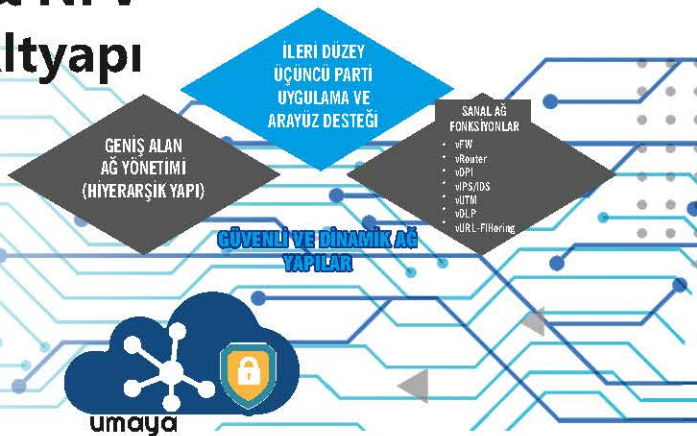

## 5G Çekirdek Ağ

Sınır Bilişim

Talep Üzerine Dilimleme

Sanallaştırılmış İşlevler

Görev-Kritik Hizmetler

## 5G SDN & NFV Tabanlı Altyapı

#### SANALLAŞTIRILMIŞ FONKSİYONLAR

- Tam Otomatize Edilmiş Ağ Yönetimi
- Gerçek Zamanlı Ağ Analizi
- Orkestrasyon Yönetimi ile Entegrasyon (OSM, ONAP)
- Esnek İşlev Atama